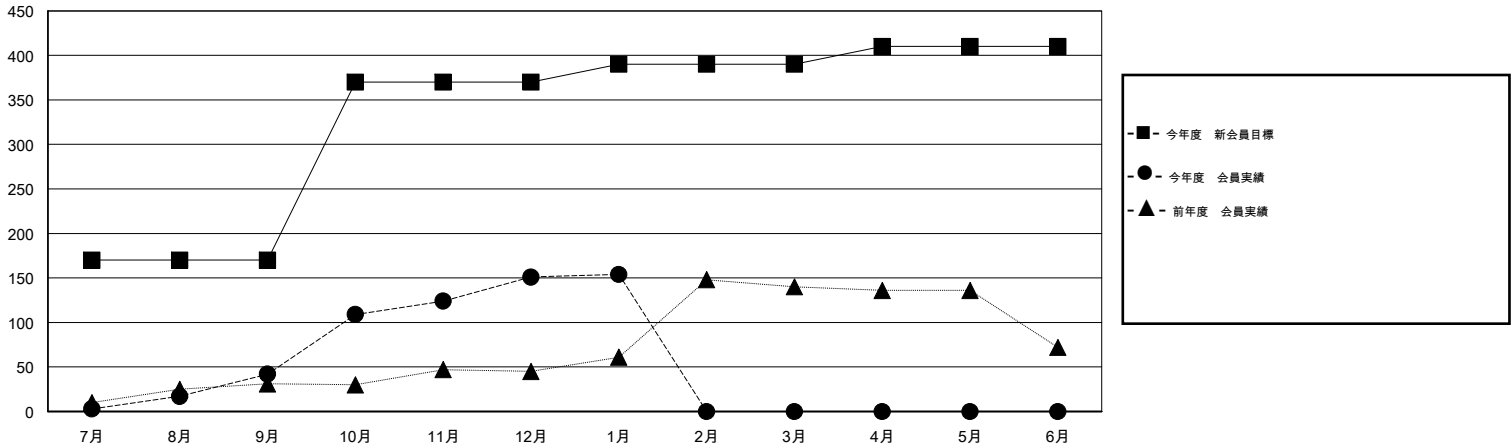

# MONTHLY MEMBERSHIP PROGRESS REPORT

District 333 D

Results as of: 1/31/2016

GMT: Masayuki Kaneko

地域 JAPAN

GMT会則地域 5-Jap

クラブ				
結果 : 2015-2016				
四半期	新クラブ目標	新クラブ	解散クラブ	純増 / 減
7月/8月/9月	0	0	0	0
10月/11月/12月	1	1	0	1
1月/2月/3月	0	0	0	0
4月/5月/6月	0	0	0	0

名				
結果 : 2015-2016				
四半期	新会員目標	チャーターメン バー / 新会員	退会者	純増 / 減
7月/8月/9月	170	72	30	42
10月/11月/12月	200	134	25	109
1月/2月/3月	20	17	14	3
4月/5月/6月	20	0	0	0

新クラブ目標及び実績累計

会員目標及び実績累計

解散クラブ: 0	38 CLUBS OF 54 一名以上の新会員を登録	男女別
退会者		男性 1,786 (71.87%) 女性 699 (28.13%)
物故会員 9	<a href="#">健康診断データはこちら</a>	家族会員 1,257
クラブ解散 0		世帯主 528
その他 60		世帯主以外 729
合計 69		